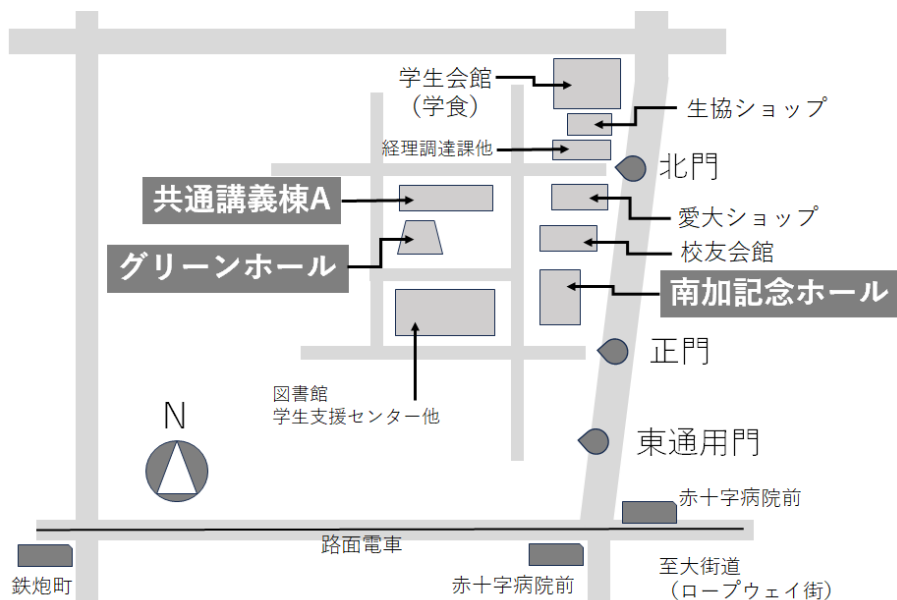

2023年度（第72回）農業農村工学会大会講演会 会場案内図

大会会場までの交通案内

愛媛大学城北キャンパス

〒790-8577 愛媛県松山市文京町3番

●飛行機

松山空港から空港リムジンバスで市内（JR松山駅、松山市駅、大街道）へ移動

- ・JR松山駅からは市内電車環状線（古町方面行き）に乗車約20分、赤十字病院前駅下車徒歩2～5分
- ・松山市駅からは市内電車環状線（大街道方面行き）に乗車約16分、赤十字病院前駅下車徒歩2～5分
- ・大街道からは徒歩約17分

●JR

JR松山駅から市内電車環状線（古町方面行き）に乗車約20分、赤十字病院前駅下車徒歩2～5分

愛媛大学城北キャンパス

＜大会講演会会場＞

- ・南加記念ホール（開会式、特別講演、企業展示紹介、学会賞授与式）
- ・グリーンホール（第1会場）
- ・共通講義棟 A 1階～4階（第2～9会場、ポスター会場、受付、企業展示、本部）

■ 共通講義棟 A（1階～4階）

■ グリーンホール

■ 南加記念ホール