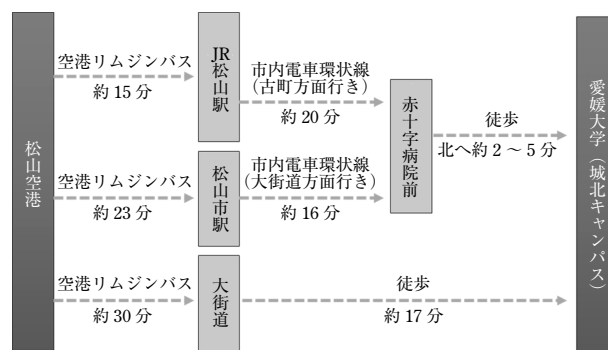

2023年度（第72回）農業農村工学会大会講演会 会場案内図

大会会場までの交通案内

愛媛大学城北キャンパス

〒790-8577 愛媛県松山市文京町3番

●飛行機

松山空港から空港リムジンバスで市内（JR松山駅、松山市駅、大街道）へ移動

- ・JR松山駅からは市内電車環状線（古町方面行き）に乗車約20分、赤十字病院前駅下車徒歩2～5分
- ・松山市駅からは市内電車環状線（大街道方面行き）に乗車約16分、赤十字病院前駅下車徒歩2～5分
- ・大街道からは徒歩約17分

●JR

JR松山駅から市内電車環状線（古町方面行き）に乗車約20分、赤十字病院前駅下車徒歩2～5分

愛媛大学城北キャンパス

＜大会講演会会場＞

- ・南加記念ホール（開会式、特別講演、企業展示紹介、学会賞授与式）
- ・グリーンホール（第1会場）
- ・共通講義棟 A 1階～4階（第2～9会場、ポスター会場、受付、企業展示、本部）

■ 共通講義棟 A（1階～4階）

■ グリーンホール

■ 南加記念ホール