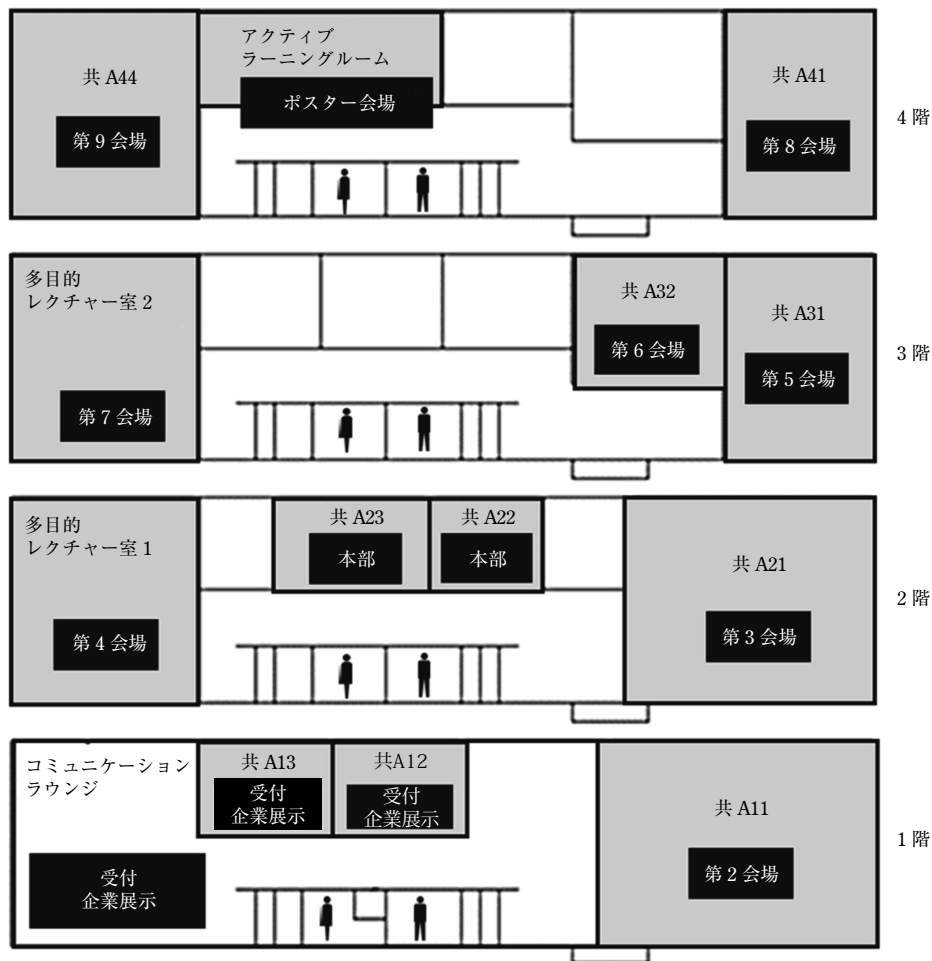

●JR

JR松山駅から市内電車環状線（古町方面行き）に乗車約20分、赤十字病院前駅下車徒歩2～5分

愛媛大学城北キャンパス

＜大会講演会会場＞

- ・南加記念ホール（開会式、特別講演、企業展示紹介、学会賞授与式）
- ・グリーンホール（第1会場）
- ・共通講義棟 A 1階～4階（第2～9会場、ポスター会場、受付、企業展示、本部）

■ 共通講義棟 A（1階～4階）

■ グリーンホール

■ 南加記念ホール