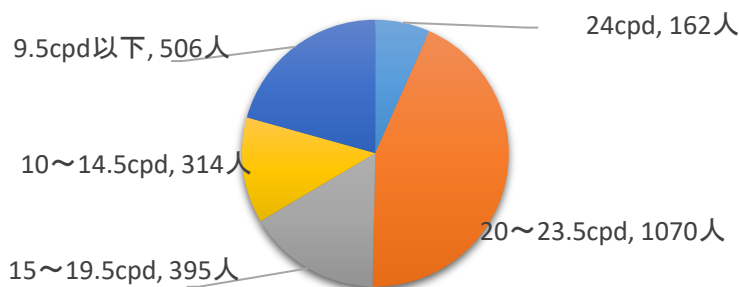

CPD個人登録者の皆様へ ご存知ですか

2019.10

～農業農村工学会員のCPD特典～

自己学習【x】として「水土の知」購読分 年間 10cpd を自動登録!!
自己申請分の 10cpd と合わせることで年間 20cpd*まで取得が可能!!
*ただし「水土の知」以外の自己学習記録を自己申請されない場合は自動登録分の 10cpd のみとなります

2017（平成 29）年度の cpd 取得平均値 29.2cpd のうち、CPD 個人登録のみの平均値は 25.4cpd で、農業農村工学会員でもある CPD 個人登録者の平均値は 32.4cpd でした。
(1cpd 以上取得者を集計)

CPD 登録に加えて農業農村工学会にもご入会されると、より多く cpd 値を取得するチャンスに繋がっています。

通信教育への解答で 年間最大 24cpd*の取得が可能!!

*取得 cpd 値は正解数によります（全問正解=2cpd/月、7問以上正解=1.5cpd/月、6問以下=取得なし）。
取得された cpd 値は、解答期限日の翌月上旬に自動登録されます。

農業農村工学会員でもある CPD 個人登録者は、毎月「水土の知」で出題する「通信教育問題」に解答することが出来ます。

(解答費用は不要)

2017（平成 29）年度は 2,447 名が通信教育の解答だけで平均 16.7cpd を取得し、上記【x】の自動登録 10cpd と合わせ、年間平均 43.1cpd を取得しています。

*通信教育の解答には Web 利用登録が必要です。

通信教育でのcpd取得値と人数(平成29年度)

CPD 年間利用料が年間 約 1,500 円の割引となります!!!

*ただし毎年、6月1日時点で学会員である方
および学会と機構へ新規に同時入会者が対象

CPD 個人登録者の CPD 利用料.....4,191 円/年
学会員でもある CPD 個人登録者は...2,619 円/年

〒105-0004 東京都港区新橋 5 丁目 34 番 4 号農業土木会館 3 階

公益社団法人 **農業農村工学会**

総務部 TEL 03-3436-3418 FAX 03-3435-8494

継続教育部 TEL 03-5777-2098 FAX 03-5777-2099

E-mail: suido@jsidre.or.jp

ホームページ: <http://www.jsidre.or.jp/>

学会費：9,600 円/年
詳しくは学会ホーム
ページをご覧ください