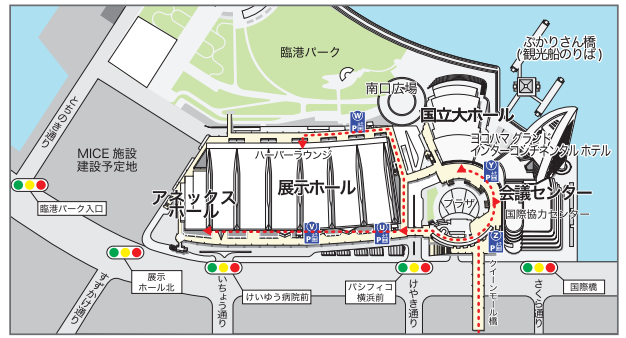

パシフィコ横浜 交通のご案内

〒220-0012 横浜市西区みなとみらい 1-1-1 TEL: 045-221-2155

世界中から、国内各地から良好なアクセス!

都心から **30分**
 みなとみらい駅から
 徒歩 **5分**
 クイーンズスクエア横浜連絡口より、
 B3Fから2Fへお進みください

東京国際空港(羽田)から約 **30分**
 成田国際空港から約 **100分**
 新横浜から約 **20分**
 首都高速横羽線みなとみらいランプより約 **2分**

羽田空港	京浜急行 約 24分	横浜駅	タクシー 約 10分	パシフィコ横浜
成田空港	リムジンバス 約 30分 (パシフィコ横浜行きは約 40分)	YCAT エア・ターミナル	シーバス(船) 約 10分 (「横浜駅東口」より「ぶかりさん橋」まで)	
	リムジンバス 約 90分 (パシフィコ横浜行きは約 110分)			
東京駅	JR 京浜東北線 約 3分	桜木町駅	徒歩 約 12分 (動く歩道経由)	
	JR 東海道線 約 25分 JR 横須賀線 約 30分	タクシー 約 5分		
新宿駅	JR 湘南新宿ライン 約 30分	みなとみらい駅	徒歩 約 5分 クイーンズスクエア横浜連絡口より B3Fから2Fへお進みください	
新横浜駅	横浜市営地下鉄 約 15分	菊名駅	東急東横線(みなとみらい線直通) 約 12分	
	JR 横浜線 約 3分			
渋谷駅	東急東横線(みなとみらい線直通) 約 30分	みなとみらい線 約 3分		
車	首都高速横羽線みなとみらいランプより直進 約 2分			

- P1** みなとみらい公共駐車場 ¥270 / 30分 7:00 ~ 24:00 (出庫は24時間可)
- P2** 臨港パーク駐車場 ¥250 / 30分 8:00 ~ 21:00
- P3** バス・大型駐車場 ¥500 / 30分 0:00 ~ 24:00 (入出庫は7:00 ~ 22:00 予約制)

※ご利用施設により、実際の所要時間は異なります。ご来場の際は余裕を持ってお越しください。
 ※乗換時間は含まれておりません。 ※乗車ターミナル及び道路状況によって所要時間は異なります。