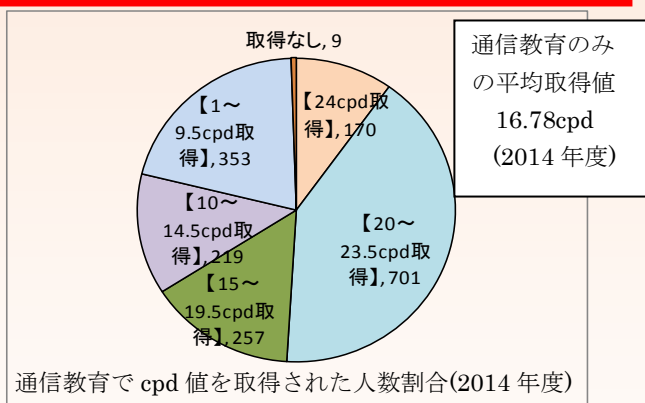

### ～農業農村工学会員のCPD特典～

学会誌「水土の知」での自己学習分として 年間 10cpd を自動登録!!

さらに他の自己学習分と合わせて 年間 20cpd\*の取得が可能!!

\*「水土の知」以外の自己学習記録を自己申請されない場合は自動登録分の 10cpd のみとなります

2013 年度の全体取得平均値 22.4cpd のうち、CPD 個人登録だけの方の平均値は 13.8cpd で、農業農村工学会員でもある CPD 個人登録者の平均値は 39.5cpd でした。

CPD 登録に加えて農業農村工学会にもご入会されることが、より多く cpd 値を取得するチャンスに繋がっています。

通信教育への解答で 年間最大 24cpd\*の取得が可能!!

\*取得 cpd 値は正解数によります (全問正解=2cpd/月、7問以上正解=1.5cpd/月、6問以下=取得なし)。

取得された cpd 値は、解答期限日の翌月上旬に自動登録されます。

農業農村工学会員でもある CPD 個人登録者の方は、毎月「水土の知」に掲載される「通信教育」に解答することが出来ます。(解答費用は不要)  
2014 年度は通信教育だけで、約 1,700 名の方が平均 16cpd を取得され、上記の自動登録分と合わせ、学会員として 30cpd 弱を取得されました。  
\*なお、通信教育の解答には Web 利用登録が必要です。