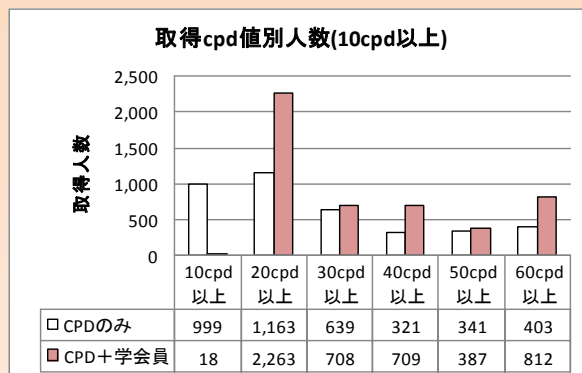

### ～農業農村工学会員のCPD特典～

学会誌「水土の知」での自己学習分として 年間 10cpd を自動登録!!

さらに他の自己学習分と合わせて 年間 20cpd\*の取得が可能!!

\*「水土の知」以外の自己学習記録を自己申請されない場合は自動登録分の 10cpd のみとなります

2013 年度の全体取得平均値 22.4cpd のうち、CPD 個人登録だけの方の平均値は 13.8cpd で、農業農村工学会員でもある CPD 個人登録者の平均値は 39.5cpd でした。

CPD 登録に加えて農業農村工学会にもご入会されることが、より多く cpd 値を取得するチャンスに繋がっています。

通信教育への解答で 年間最大 24cpd\*の取得が可能!!

\*取得 cpd 値は正解数によります (全問正解=2cpd/月、7問以上正解=1.5cpd/月、6問以下=取得なし)。

取得された cpd 値は、解答期限日の翌月上旬に自動登録されます。

農業農村工学会員でもある CPD 個人登録者の方は、毎月「水土の知」に掲載される「通信教育」に解答することが出来ます。(解答費用は不要)  
2014 年度は通信教育だけで、約 1,700 名の方が平均 16cpd を取得され、上記の自動登録分と合わせ、学会員として 30cpd 弱を取得されました。  
\*なお、通信教育の解答には Web 利用登録が必要です。